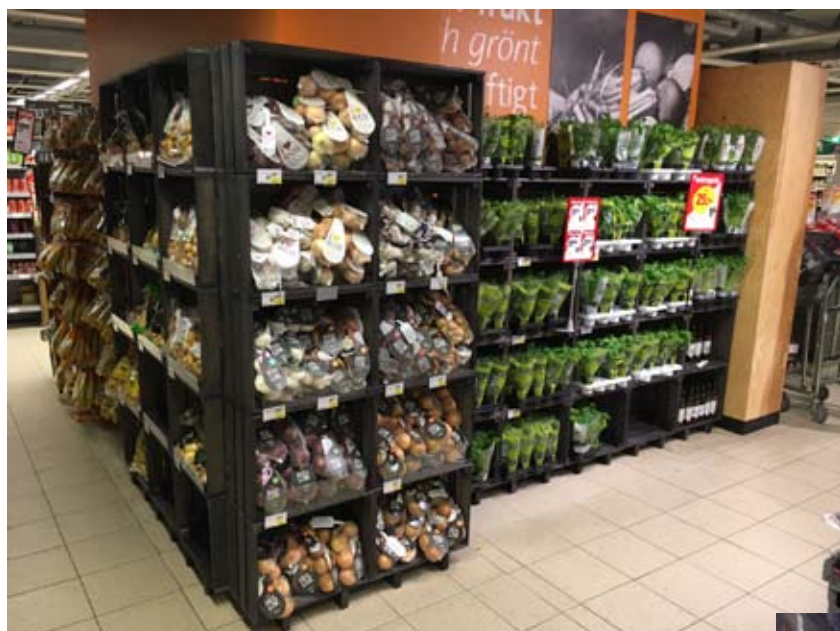

Exponeringstunna

Trätunna med hjulunderrede i svartbetsad furu.

Höjd = 75cm

Bredd = 55cm

Höjd på hyllplan = 22cm från ovkant

Trälådor

Trälåda i svartbets. 46x37x24cm. Finns även med rak eller vinklad fot för golvexponering.

Trälåda "Kivik" har måtten: 60x40x16cm, eller 40x30x16cm.

Deliexpo

Trälåda med underrede för exponering framför ex. delidiskar.

Måttet är 60x30x16/56cm.