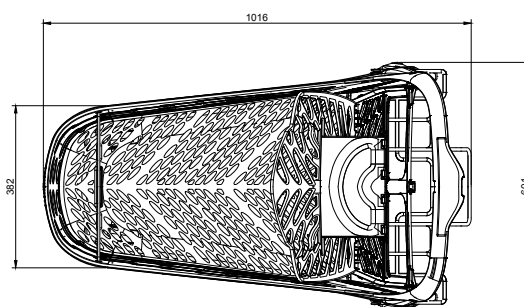

KUNDVAGN RABTROLLEY SAMBA

BASIC
Finns i färgerna:
Röd, Grön, Blå
eller Orange.

GLAMOUR
Finns i färgerna:
Röd, Grön, Blå
eller Orange.

FAKTA:

MODELL	Samba Basic eller Glamour
KORGENS VOLYM	130 L
VAGNENS VIKT	15,3 Kg
HJUL DIAMETER	Ø 100mm
MATERIAL	Basic - Polypropylene Glamour - Polycarbonat
STACKNING	14 cm

Som tillbehör finns: Dekal i fronten, lås, 125mm hjul.
Basic och Glamour finns i färgerna:
Röd, Grön, Blå eller Orange

PRODUKT NAMN	YTBEHANDLING	ARTIKELNUMMER
Kundvagn Samba Basic	Polypropylene	60B130
Kundvagn Samba Glamour	Polypropylene	60G130