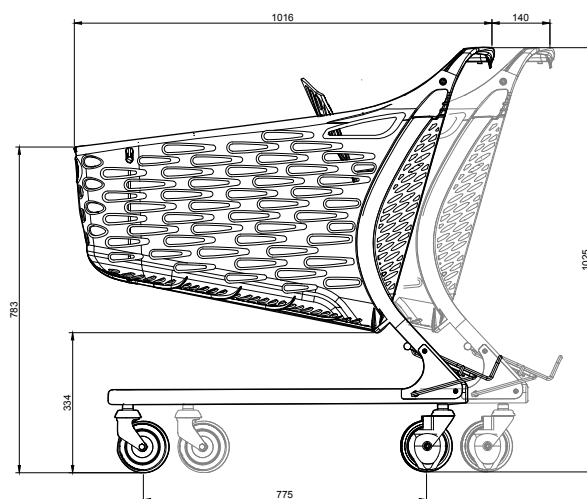

KUNDVAGN RABTROLLEY SAMBA

BASIC
Finns i färgerna:
Röd, Grön, Blå
eller Orange.

GLAMOUR
Finns i färgerna:
Röd, Grön, Blå
eller Orange.

FAKTA:

MODELL	Samba Basic eller Glamour
KORGENS VOLYM	130 L
VAGNENS VIKT	15,3 Kg
HJUL DIAMETER	Ø 100mm
MATERIAL	Basic - Polypropylene Glamour - Polycarbonat
STACKNING	14 cm

Som tillbehör finns: Dekal i fronten, lås, 125mm hjul.
Basic och Glamour finns i färgerna:
Röd, Grön, Blå eller Orange

PRODUKT NAMN	YTBEHANDLING	ARTIKELNUMMER
Kundvagn Samba Basic	Polypropylene	60B130
Kundvagn Samba Glamour	Polypropylene	60G130