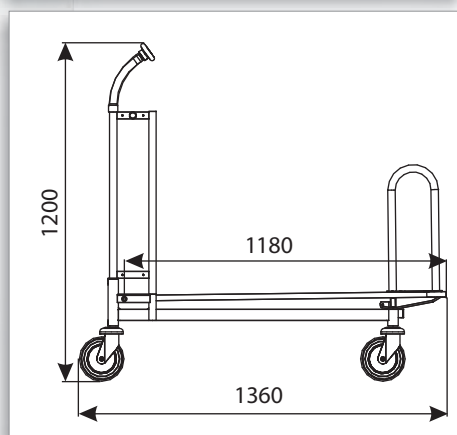

TRANSPORTVAGN CARRY 120

FAKTA:

Vagnen gå att få med tråd eller trähylla.

Som standard kommer vagnen med två fronträcken. Alternativt går den att få med ett fronträcke eller utan.

Vagnen är blålackerad som standard men går även att få i andra färger.

MODELL	Carry 120
LASTKAPACITET	400 kg.
HJUL DIAMETER	Ø160 mm
STACKNINGSLÄNGD	320 mm

TILLBEHÖR:

- Hållare i träskivan
- Flagga

PRODUKT NAMN	YTBEHANDLING	ARTIKELNUMMER
Transportvagn Carry 120	Zinkad och pulverlackerad	60C120