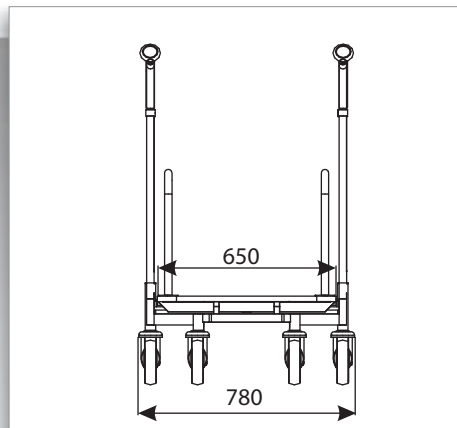

TRANSPORTVAGN CARRY 120

FAKTA:

Vagnen gå att få med tråd eller trähylla.

Som standard kommer vagnen med två fronträcken. Alternativt går den att få med ett fronträcke eller utan.

Vagnen är blålackerad som standard men går även att få i andra färger.

MODELL	Carry 120
LASTKAPACITET	400 kg.
HJUL DIAMETER	Ø160 mm
STACKNINGSLÄNGD	320 mm

TILLBEHÖR:

- Hållare i träskivan
- Flagga

PRODUKT NAMN	YTBEHANDLING	ARTIKELNUMMER
Transportvagn Carry 120	Zinkad och pulverlackerad	60C120