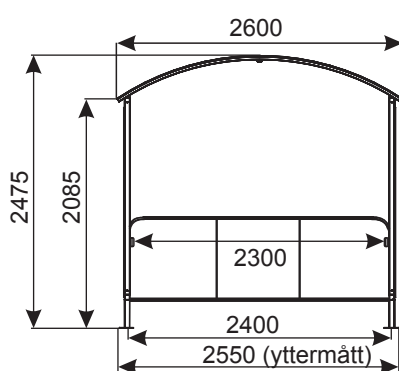

KUNDEVAGNSGARAGE

Damix kundvagnsgarage är byggda i moduler som är lätta att montera. Stabil elförzinkad stålkonstruktion med pulverlack. Taket är välvt och som väggarna gjorda i 6mm kanalplast av slagtålig polykarbonat. Finns i längderna 4m, 5m, 6m, 7m.

Dimensioner (mm)

Standard färger:

-  RAL 9006 - Ljusgrå
-  RAL 9007 - Grafitgrå
-  RAL 3020 - Röd
-  RAL 6024 - Grön
-  RAL 5010 - Blå

Garage 4-meter

Garage 5-meter

Garage 6-meter

Garage 7-meter