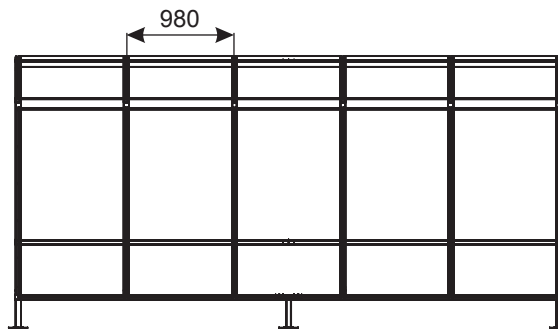

KUNDEVAGNSGARAGE

Damix kundvagnsgarage är byggda i moduler som är lätta att montera. Stabil elförzinkad stålkonstruktion med pulverlack. Taket är välvt och som väggarna gjorda i 6mm kanalplast av slagtålig polykarbonat. Finns i längderna 4m, 5m, 6m, 7m.

Dimensioner (mm)

Standard färger:

-  RAL 9006 - Ljusgrå
-  RAL 9007 - Grafitgrå
-  RAL 3020 - Röd
-  RAL 6024 - Grön
-  RAL 5010 - Blå

Garage 4-meter

Garage 5-meter

Garage 6-meter

Garage 7-meter