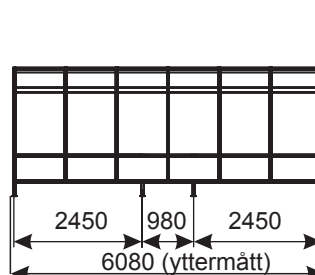

Dimensioner (mm)

Standard färger:

-  RAL 9006 - Ljusgrå
-  RAL 9007 - Grafitgrå
-  RAL 3020 - Röd
-  RAL 6024 - Grön
-  RAL 5010 - Blå

Garage 4-meter

Garage 5-meter

Garage 6-meter

Garage 7-meter