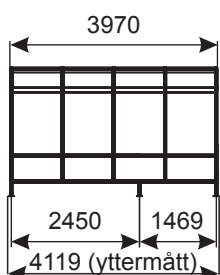

KUNDEVAGNSGARAGE

Damix kundvagnsgarage är byggda i moduler som är lätta att montera. Stabil elförzinkad stålkonstruktion med pulverlack. Taket är välvt och som väggarna gjorda i 6mm kanalplast av slagtålig polykarbonat. Finns i längderna 4m, 5m, 6m, 7m.

Dimensioner (mm)

Standard färger:

-  RAL 9006 - Ljusgrå
-  RAL 9007 - Grafitgrå
-  RAL 3020 - Röd
-  RAL 6024 - Grön
-  RAL 5010 - Blå

Garage 4-meter

Garage 5-meter

Garage 6-meter

Garage 7-meter