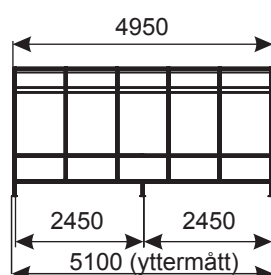

Dimensioner (mm)

Standard färger:

-  RAL 9006 - Ljusgrå
-  RAL 9007 - Grafitgrå
-  RAL 3020 - Röd
-  RAL 6024 - Grön
-  RAL 5010 - Blå

Garage 4-meter

Garage 5-meter

Garage 6-meter

Garage 7-meter