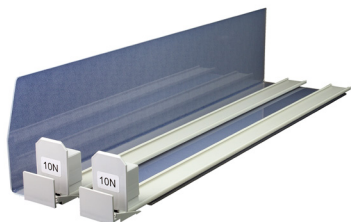

2397010 - Fram/Bakkantslist Skumtejp 20x885mm
2397012 - Fram/Bakkantslist Skumtejp 20x1245mm

Glidskena

2397655 - Glidskena brytbar 275-475mm

Frysskåppshushers

2397602 - Frysskåppshushers
130x120x520mm Liten, 2x10N