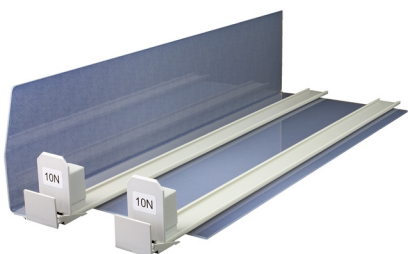

2397601 - Frysskåppshushers
190x120x520mm Medium, 2x10N