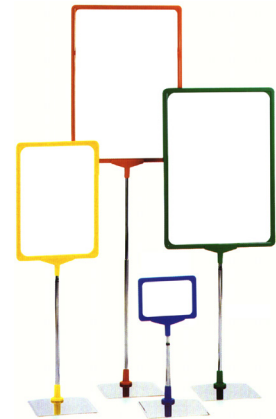

Produktkatalog Skyltmaterial

City Safe

Detta eleganta skyltställ anses idag vara det enda godkända skyltstället i citymiljö gentemot synskadade. Toppskylt med plats för logotype. Stommen är försedd med 2 st. 45 mm snäppramar för enkelt byte av budskap. Standardfärgen är svart och finns i storlekarna 50 x 70 och 70 x 100.

Trippelställ

Tydligt skyltställ med 3 visningssidor. 3st stora läsbara hjul. Inga utstickande delar att snubbla över. Enkelt att rulla ut och in. Snygg toppskylt med personlig text/logga ingår. Finns som svart eller röd i storleken 70x100cm. Höjd 144cm, vikt 28Kg.

Tillverkad av 1,25mm stålplåt samt 25mm pulverlackerade stålrör.

Standardstorlekar är 50x70 samt 70x100.

Finns som standard i

färgerna vit, röd, svart och silver.

Profilställ

Storsäljaren bland A-ställen försedd med magnetfönster för enkelt byte av budskap. Halvmåneformad toppskylt med plats för logotype. Ett enkelt och kostnadseffektivt sätt att marknadsföra sig på. Finns i storlekarna 50x70 samt 70x100. Standardfärger är vit, röd och svart. Magnetfönster ingår.