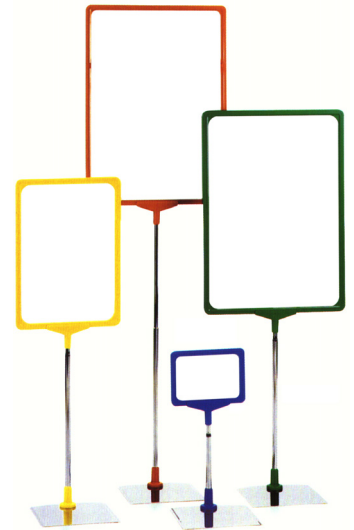

Teleskopstativ med fot.