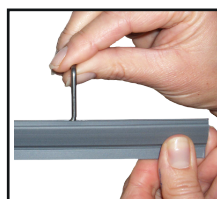

Snäpplist Mörkgrå
210,297,420 och
500mm