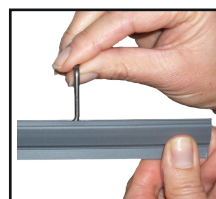

Krok för snäpplist
236K9 100- pack
236K920 20-pack