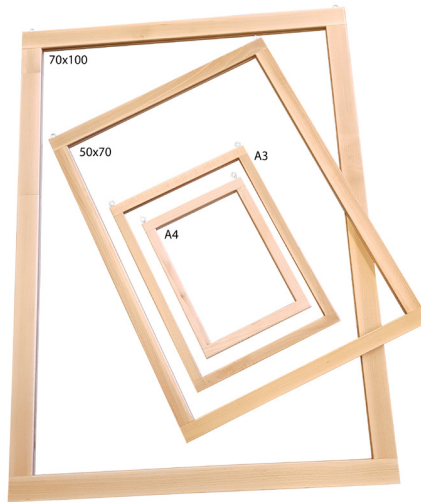

Produktkatalog Skyltmaterial

City Safe

Detta eleganta skyltställ anses idag vara det enda godkända skyltstället i citymiljö gentemot synskadade. Toppskylt med plats för logotype. Stommen är försedd med 2 st. 45 mm snäppramar för enkelt byte av budskap. Standardfärgen är svart och finns i storlekarna 50 x 70 och 70 x 100.

Trippelställ

Tydligt skyltställ med 3 visningssidor. 3st stora läsbara hjul. Inga utstickande delar att snubbla över. Enkelt att rulla ut och in. Snygg toppskylt med personlig text/logga ingår. Finns som svart eller röd i storleken 70x100cm. Höjd 144cm, vikt 28Kg.

Tillverkad av 1,25mm stålplåt samt 25mm pulverlackerade stålrör.

Standardstorlekar är 50x70 samt 70x100.

Finns som standard i

färgerna vit, röd, svart och silver.

Profilställ

Storsäljaren bland A-ställen försedd med magnetfönster för enkelt byte av budskap. Halvmåneformad toppskylt med plats för logotype. Ett enkelt och kostnadseffektivt sätt att marknadsföra sig på. Finns i storlekarna 50x70 samt 70x100. Standardfärger är vit, röd och svart. Magnetfönster ingår.