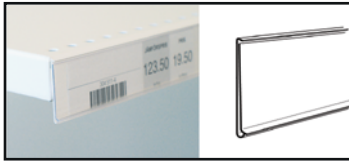

Magnetram självhäftande
Silver eller Svart ram.
A6, A5, A4, A3, 50x70cm

Akrylställ lutande
A6, A5, A4

Akrylställ stående
A6, A5, A4

Plastskydd 0,2mm
A7, A6

HYLLKANTSLISTER (Finns i många olika färger)

AL
List med dubbelhäftande tejp för plan yta med "tak" som skyddar etiketten.
Höjd 26, 30, 39, 52, 60, 76mm
50 st/frp