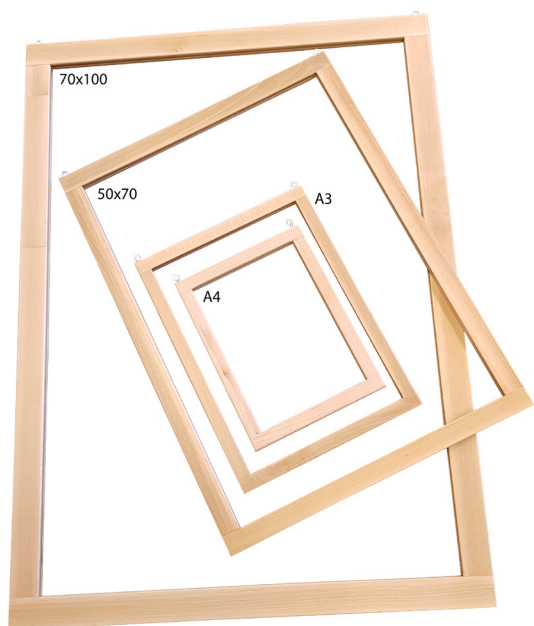

TRÄRAMAR

Finns som klarlackade eller mörkbetsade i storlekarna: A5, A4, A3, 50x70 eller 70x100cm

STAFFLIER

Finns som klarlackade eller mörkbetsade i storlekarna: 35cm (för A4, A5) och 170cm (för 50x70cm och 70x100cm.)

GRIFELSTÄLL

Finns som klarlackade eller mörkbetsade i storleken: 50x70cm

DELISTÄLL

Finns som klarlackade eller mörkbetsade i storlekarna: A8 liggande, A7 liggande, A6 liggande, A5 liggande och A4 stående.

BLACKBOARD (3mm enkelsidig)

Finns i storlekarna: A5, A4, A3, 50x70cm och 70x100cm

GRIFELPLAST (0,5mm dubbelsidig)

Finns i storlekarna: A8, A7, A6, A5, A4, och 50x70cm.

GRIFELPENNOR

Posterman (avlägsnas med griffelrent)

Finns som 1, 6 eller 15mm

Illumigraph (avlägsnas med vatten)

Finns som 6 eller 15mm