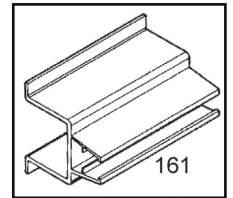

Ramfäste för ram-
skena