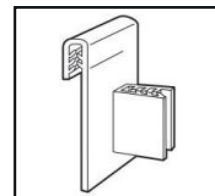

2310SH Skylthållare fast