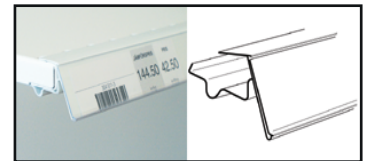

SAN
Vinklad list för Samuelssons metallhyllor.
Höjd 26, 39mm
25 st/frp