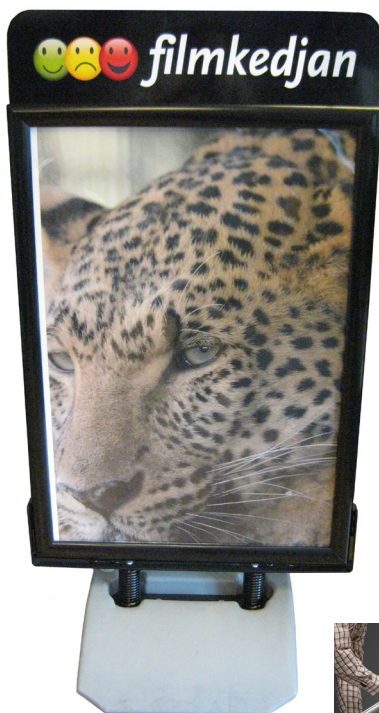

Fjäderställ MEGAWIND

Högkvalitativt skyltställ i MEGAFOMAT!

För er som vill sticka ut och fånga kundernas uppmärksamhet!

Affischformatet är 1189x1750mm.

Mycket stabil konstruktion med kraftiga rostfria fjädrar som klarar alla väder. Snäppramen är 50mm bred för enkla skyltbyten. Basen är speciellt utformad för att kunna flytta hela stället lätt med en pallyft.

Foten fyller ni på plats med sand (ev. kattsand) eller vatten.

Vikten är 45Kg netto, upp till 200Kg med fylld bas!

Som tillbehör tillhandahåller vi folietext med ex. öppettider applicerad på den sparktåliga mellanskivan.

Rickard som står vid stället är 195cm lång.

Fjäderställ

Praktiskt ställ på fot med inbyggda hjul. Foten fyller ni på plats med sand (ev. kattsand) eller vatten. Foten rymmer 20L. Vintertid fylls foten med 8L glykol så att den inte fryser. Stället finns även på ben.

Rambredd är 40mm.

Frontplasten är 72x102mm för att "nypa" bättre.

Finns i formaten 70x100 och 50x70.

Standardfärger är Svart, Röd och Aluminium.

Vid större volymer går det att ta fram specialfärger.

Som tillbehör tillhandahåller vi toppskylt med valfri text/loga.