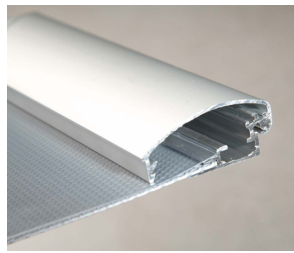

Mycket stabil konstruktion med kraftiga rostfria fjädrar som klarar alla väder. Snäppramen är 50mm bred för enkla skyltbyten. Basen är speciellt utformad för att kunna flytta hela stället lätt med en pallyft.

Rambredd är 40mm.

Frontplasten är 72x102mm för att "nypa" bättre.

Finns i formaten 70x100 och 50x70.

Standardfärger är Svart, Röd och Aluminium.

Vid större volymer går det att ta fram specialfärger.

Som tillbehör tillhandahåller vi toppskylt med valfri text/loga.

Snäppramar

Klassiska snäppramar i aluminium. Trotjänare som passar lika bra inom- som utomhus. Tillverkad helt i aluminium vilket innebär att de aldrig rostar.

Tack vare snäpptekniken är det mycket enkelt att byta budskap. Finns i 3 olika profilbredder. A4 och A3, 25 mm ramprofil. 50 x 70, 38 mm ramprofil. 70 x 100 och 100 x 140, 45 mm ramprofil. Standardfärger är vit, röd, svart och natur. 50 x 70 och 70 x 100 finns även att tillgå i 25 mm rambredd för inomhusbruk.