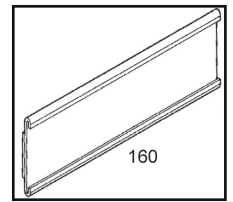

Ramskena för bl.a.
frystält