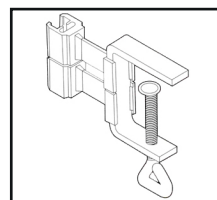

Hängkrok för rundstång.

Klämma med ramhållare

T-Fäste A6-A3

Ramskena för bl.a.
frystält

Fotstöd A6-A3 (par)

Hängkrok 5 par/frp

Ramfäste för ram-
skena

Magnet parallell

Hängkrok för rundstång
5 par/frp

Ramfäste ledad

Magnet horisontell

Tvingfäste med 2st
vippor

Ramhållare för
PET-flaskor

DIN A9
37x52 mm

148x70 mm

DIN A8
52x74 mm