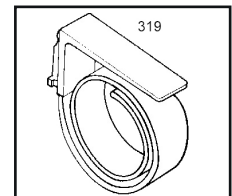

Hängkrok för rundstång
5 par/frp

Ramfäste ledad

Magnet horisontell

Tvingfäste med 2st
vippor

Ramhållare för
PET-flaskor

DIN A9
37x52 mm

148x70 mm

DIN A8
52x74 mm

210x59 mm

DIN A7
74x105 mm

210x74 mm

DIN A6
105x148 mm

210x99 mm

Trådhake för plexi-
skiva öppning 1-8mm

Spännrulle

Plastramar (klickramar)