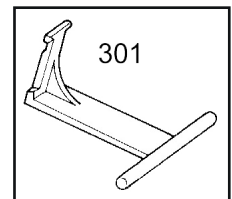

Stödfot

2342009 Rundstäng aluminium 20mm x 2m