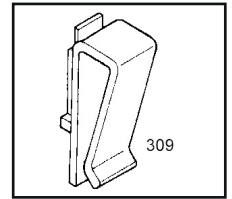

Hängkrok för rundstång
5 par/frp

Ramfäste ledad

Magnet horisontell

Tvingfäste med 2st
vippor

Ramhållare för
PET-flaskor

DIN A9
37x52 mm

148x70 mm

DIN A8
52x74 mm

210x59 mm

DIN A7
74x105 mm

210x74 mm

DIN A6
105x148 mm

210x99 mm

Trådhake för plexi-
skiva öppning 1-8mm

Spännrulle

Plastramar (klickramar)