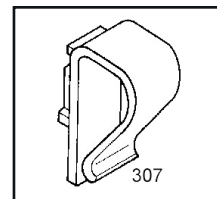

Trådhake tjock
öppning 2-20mm