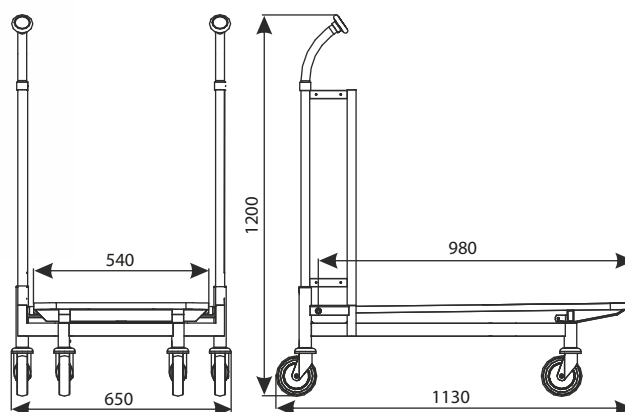

Underhylla i tråd

Tillägg

Vagnen kan utrustas med låsbara hjul, rullbanehjul, myntlås och logo på sidan av vagnen.