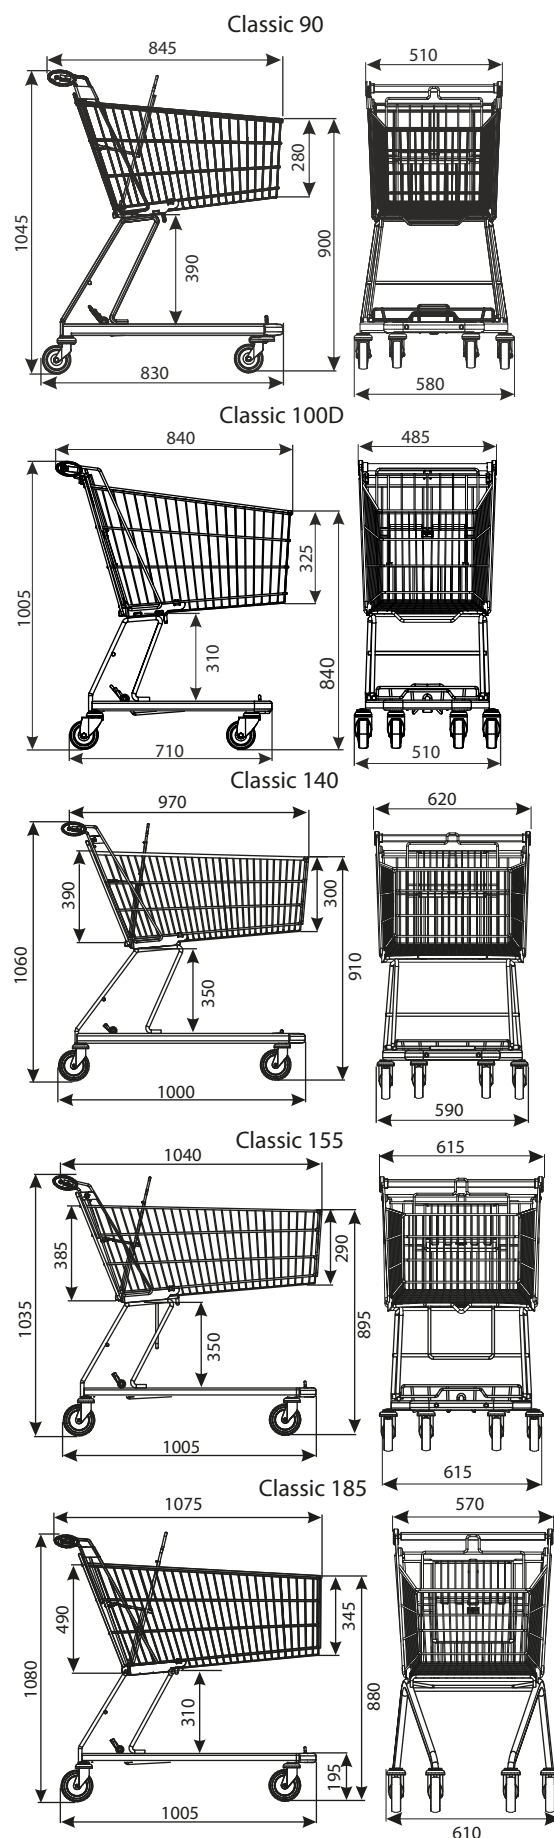

Kundvagn med underhylla Classic

Kundens favorit!
Smidig och grund vagn som gör det lätt för kunden att plocka i och ur varorna.

FAKTA:

MODELL	Classic 90, 100D, 140, 155, 185
KORGENS VOLYM	85, 100, 136, 143, 178 L
LASTKAPACITET	85, 100, 186, 190, 228 Kg
HJULDIAMETER	Ø 100, 100, 125, 125, 125mm
YTBEHANDLNING	Zinkad med termisk lack.
STACKNING	18, 16,5, 22, 24.5, 24.5 cm

Som tillbehör finns: hjul för rullbanor, lås, skyddslister scannerhållare, ClipOn, VarioXT eller RelaXT handtag och antracitgrå lack.

Notera: Om ni använder rullbanehjul är den maximala lastvikten 130 kg.