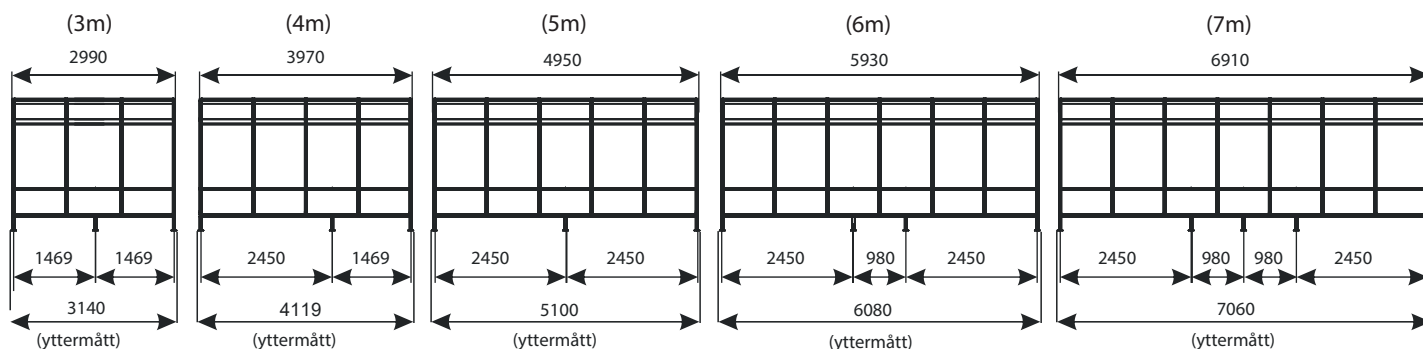

Garagen finns i längderna 3m, 4m, 5m, 6m och 7m.

Dimensioner (mm)

Standardfärger:

- RAL 9006 - Ljusgrå
- RAL 9007 - Grafitgrå
- RAL 3020 - Röd
- RAL 6024 - Grön
- RAL 5010 - Blå
- RAL 1018 - Gul

Butiksprofil AB