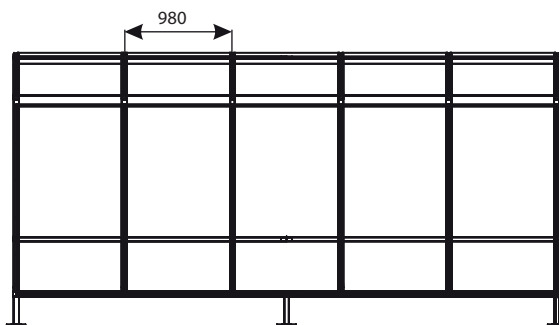

Kundvagnsgarage

Damix kundvagnsgarage är byggda i moduler som är lätta att montera. Stabil elförzinkad stålkonstruktion med pulverlack. Taket är välvat och som väggarna är de tillverkade i 6mm kanalplast av slagtålig polykarbonat.

Garagen finns i längderna 3m, 4m, 5m, 6m och 7m.

Dimensioner (mm)

Standardfärger:

- RAL 9006 - Ljusgrå
- RAL 9007 - Grafitgrå
- RAL 3020 - Röd
- RAL 6024 - Grön
- RAL 5010 - Blå
- RAL 1018 - Gul

Butiksprofil AB