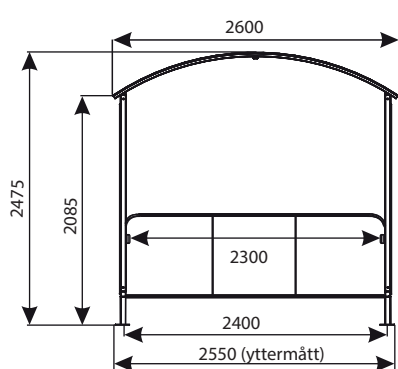

Garagen finns i längderna 3m, 4m, 5m, 6m och 7m.

Dimensioner (mm)

Standardfärger:

- RAL 9006 - Ljusgrå
- RAL 9007 - Grafitgrå
- RAL 3020 - Röd
- RAL 6024 - Grön
- RAL 5010 - Blå
- RAL 1018 - Gul

Butiksprofil AB