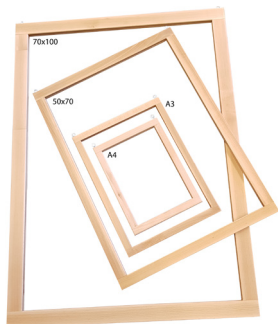

Träramar/Stafflier/Deligriffel/Griffel/Tillbehör

Ramar och finns som Klarlack, Mörkbets eller Svart. Andra färger går att få vid större volymer. Lagerförs i storlekarna: 70x100cm, 50x70cm, A3 och A4.

Deligriffel finns som Klarlack eller Mörkbets. Lagerförs i storlekarna: A4 stående, A5 liggande, A6 liggande, A7 liggande och A8 liggande.

Staffli finns som Klarlack eller Mörkbets i storleken 35cm (A4) och 170cm (70x100 eller 50x70cm).

Som tillbehör finns Posterman eller Illumigraph pennor. Posterman tas bort med griffelpast, Illumigraph med vatten.