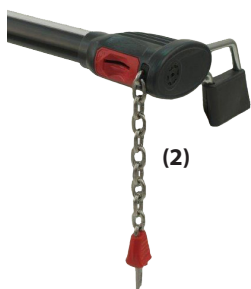

Kundvagnslås

(1) Ergoloc är låset som träs över ovalyhandtaget. Finns i svart som lagervara.

(2) Euroloc är låset som sitter på sidan. Finns i färgerna: röd, blå, grön, gul och antracitgrå. (3) Duraloc är låset vi använder som kodat lås. Kod 1 = Gul, Kod 2 = Röd, Kod 3 = Ljusgrå, Kod 4 = Marinblå, Kod 5 = Orange, Kod 6 = Grön, Kod 7 = Gul/Grön, Kod 9 = Gul, Kod 11 = Mint, Kod 12 = Antracitgrå

Startkedjan är 120cm och finns för vanliga och kodade lås