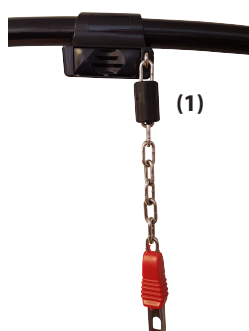

Kundvagnslås

(1) Ergoloc är låset som träs över ovalyhandtaget. Finns i svart som lagervara.

(2) Euroloc är låset som sitter på sidan. Finns i färgerna: röd, blå, grön, gul och antracitgrå. (3) Duraloc är låset vi använder som kodat lås. Kod 1 = Gul, Kod 2 = Röd, Kod 3 = Ljusgrå, Kod 4 = Marinblå, Kod 5 = Orange, Kod 6 = Grön, Kod 7 = Gul/Grön, Kod 9 = Gul, Kod 11 = Mint, Kod 12 = Antracitgrå

Startkedjan är 120cm och finns för vanliga och kodade lås