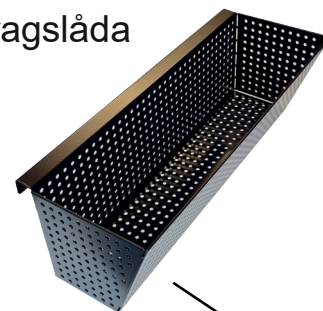

KAMPANJ !

Vid köp av en panelexpo ingår en pallkragslåda **eller** en exponeringskorg på fot. Expokorgen finns i två olika storlekar, 23x8,5cm eller 23x16cm.

Pallkragslåda

~~545:-~~

Expokorg på fot
stor 23x16cm
eller liten 23x8cm
livsmedelsgodkänd
korg.

~~515:-/
460:-~~

Pris:

Panelexpo kvart 60x40cm	2.075:-/st
Panelexpo halv 80x60cm	2.420:-/st
Panelexpo hel 120x80cm	3.210:-/st
Panelexpo 120x40cm	2.950:-/st